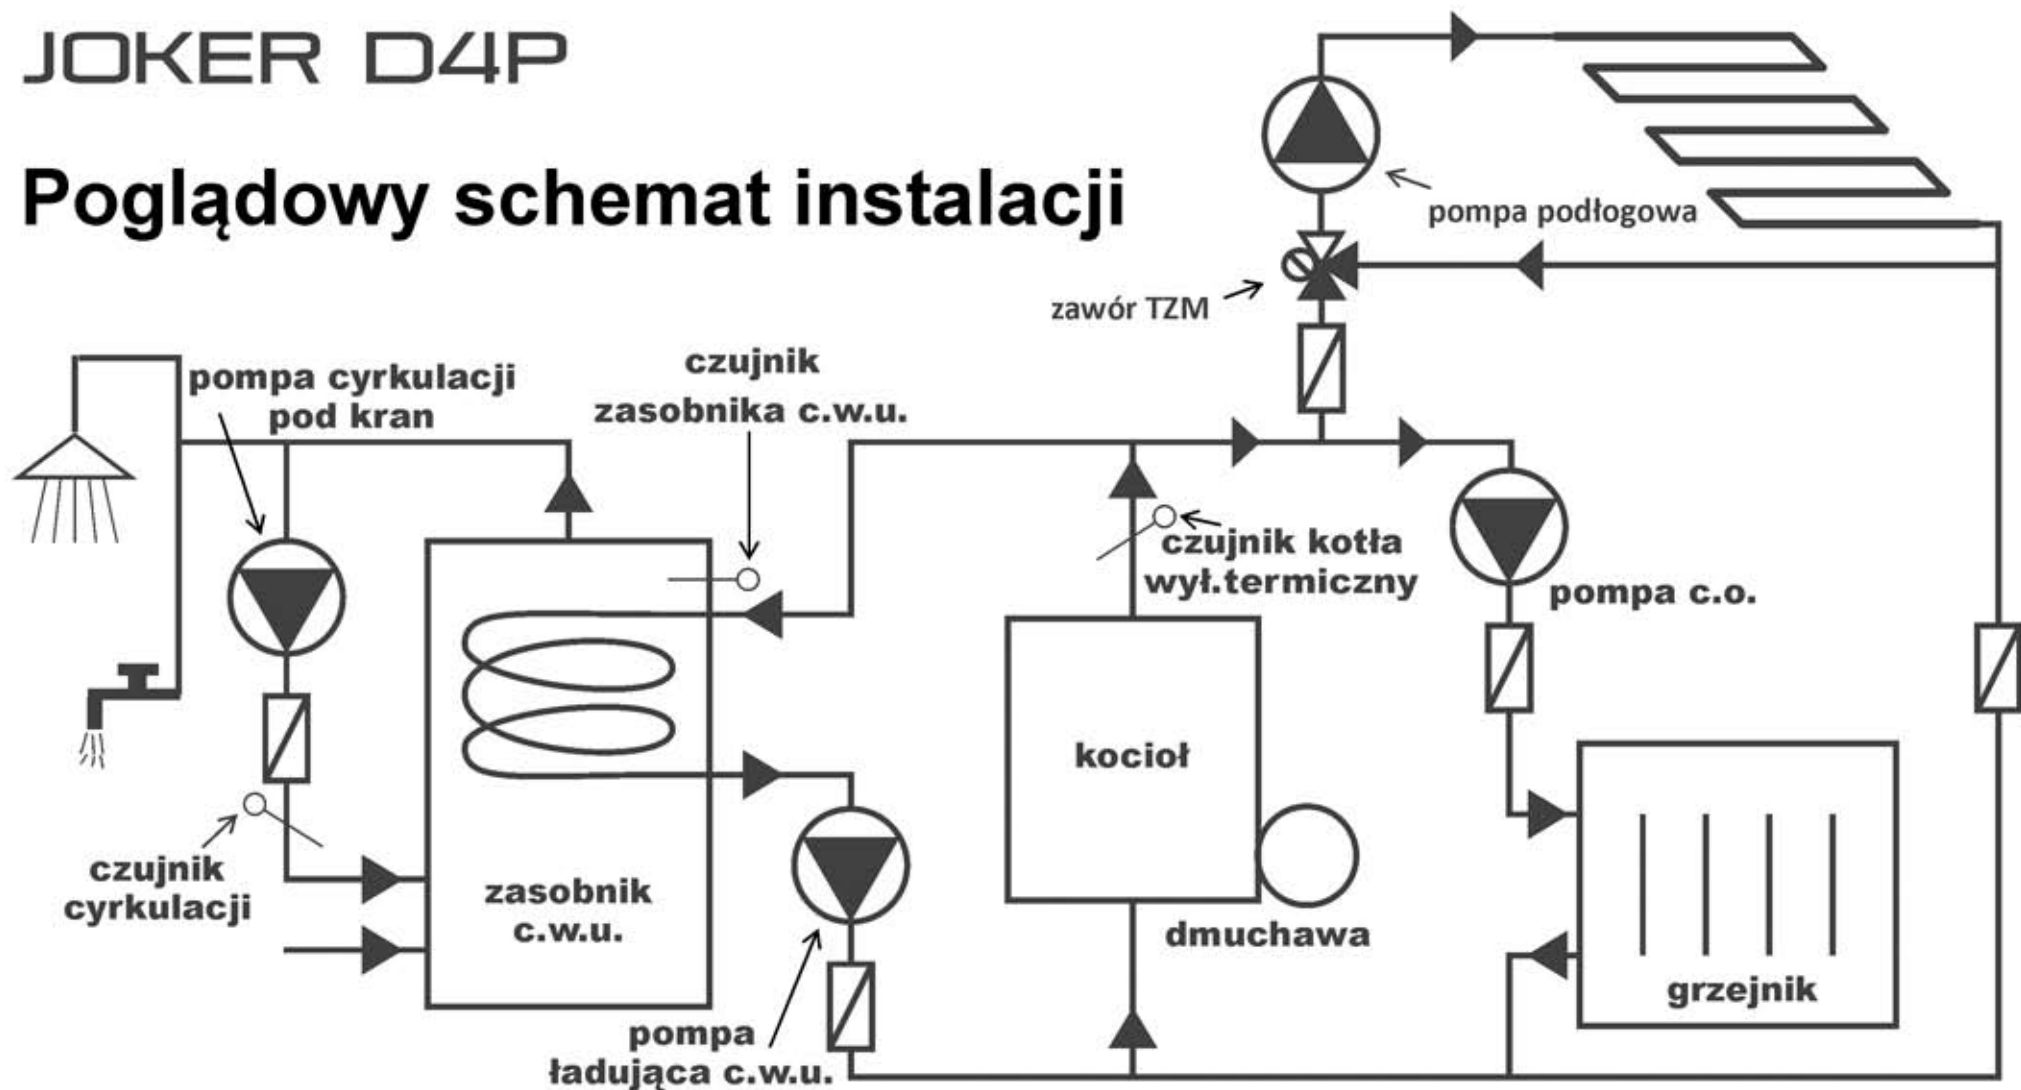

JOKER D4P

Poglądowy schemat instalacji

 - ZAWÓR ZWROTNY